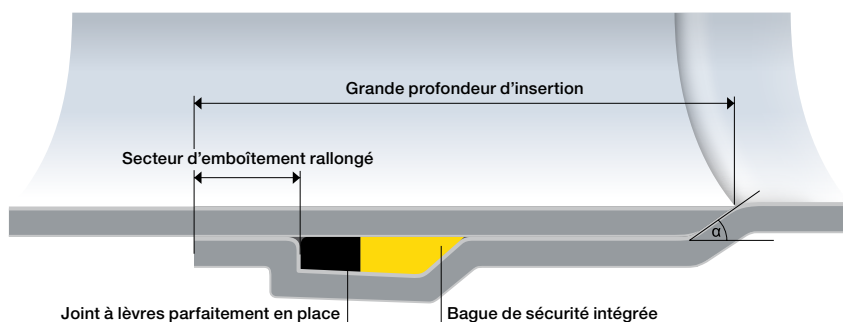

RÉFÉRENCES

POLO-ECO plus PREMIUM ASSAINISSEMENT

Parc naturel de Gesäuse . Styrie . Autriche

**Le projet : Installation d'aquaculture et station d'épuration végétale de
Xeis Oberlaussa**

Construction d'une installation d'aquaculture avec huit bassins en bois de sapin pour l'élevage d'ombles chevaliers. Construction d'une station d'épuration végétale et d'une station de pompage. Pose d'environ 1 100 mètres linéaires de POLO-ECO plus PREMIUM de dimensions 110, 160, 200, 300, 400 et 500 ; nombre élevé de raccords.

Critères importants : compatibilité à l'eau potable et respect des exigences élevées en matière de protection de la nature.

Durée du chantier : 4 mois

RÉFÉRENCES

POLO-ECO plus PREMIUM ASSAINISSEMENT

AVANTAGES DE POLO-ECO plus PREMIUM

- **Solidité exceptionnelle** grâce à la structure de paroi à 3 couches dans des rigidités annulaires de 10, 12 et 16
- **Stabilité longitudinale testée** pour une pose dans de faibles pentes en raison de sa courbure longitudinale minimale
- **Excellente résistance aux chocs et à l'abrasion** : offrent une sécurité de fonctionnement durable
- **Durée de vie supérieure à 100 ans** : confirmée par les experts
- **Haute résistance aux produits chimiques et haute capacité de charge thermique** : permet une utilisation même en présence de contraintes extrêmes
- **Le système de raccords POLO-TC (TOP-CONNECT)** garantit une sécurité de pose optimale et une étanchéité longue durée, tout en permettant de faire des économies d'argent et de temps
- **De nombreux tests et essais** confirment la qualité exceptionnelle et l'aptitude à l'utilisation pratique
- **Les surfaces lisses à l'intérieur des tubes** empêchent les dépôts et incrustations et garantissent un comportement d'écoulement hydraulique optimal
- **Une vaste gamme de raccords** dans des dimensions pratiques pour des solutions sur mesure